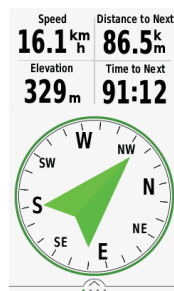

Conçu pour l'Outdoor

Robuste et étanche IPX7⁴.

ActiveRouting⁵

Calcul d'itinéraire adapté en fonction du profil d'activité comme la randonnée ou le VTT.

GEOCACHING LIVE

METEO DYNAMIQUE

COMPAS ELECTRONIQUE

ALTIMETRE BAROMETRIQUE

APPAREIL PHOTO 8MP (750, 750t)

CARTE TOPOACTIVE EUROPE (750t)

CONFIGURATION DU PRODUIT

	Référence	EAN	RRP
Oregon 700 - WE	010-01672-01	753759163402	449,99€
Oregon 700 - EE	010-01672-02	753759163419	449,99€
Câble USB, clip mousqueton, documentation			
Oregon 750 - WE	010-01672-23	753759163426	549,99€
Oregon 750 - EE	010-01672-24	753759163433	549,99€
Batterie rechargeable, câble USB, adaptateur secteur, clip mousqueton, documentation			
Oregon 750t TopoActive Europe - WE	010-01672-31	753759161217	599,99€
Oregon 750t TopoActive Europe - EE	010-01672-32	753759161224	599,99€
TopoActive Europe, batterie rechargeable, câble USB, adaptateur secteur, clip mousqueton, doc			