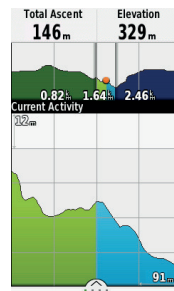

Conçu pour l'Outdoor

Robuste et étanche IPX7⁴.

ActiveRouting⁵

Calcul d'itinéraire adapté en fonction du profil d'activité comme la randonnée ou le VTT.

GEOCACHING LIVE

METEO DYNAMIQUE

COMPAS ELECTRONIQUE

ALTIMETRE BAROMETRIQUE

APPAREIL PHOTO 8MP (750, 750t)

CARTE TOPOACTIVE EUROPE (750t)

CONFIGURATION DU PRODUIT

	Référence	EAN	RRP
Oregon 700 - WE	010-01672-01	753759163402	449,99€
Oregon 700 - EE	010-01672-02	753759163419	449,99€
Câble USB, clip mousqueton, documentation			
Oregon 750 - WE	010-01672-23	753759163426	549,99€
Oregon 750 - EE	010-01672-24	753759163433	549,99€
Batterie rechargeable, câble USB, adaptateur secteur, clip mousqueton, documentation			
Oregon 750t TopoActive Europe - WE	010-01672-31	753759161217	599,99€
Oregon 750t TopoActive Europe - EE	010-01672-32	753759161224	599,99€
TopoActive Europe, batterie rechargeable, câble USB, adaptateur secteur, clip mousqueton, doc			

CARACTÉRISTIQUES PHYSIQUES

Dimensions L x H x P	6,1 x 11,4 x 3,3 cm
Poids	209,8 g avec batterie
Taille de l'écran L x H	3,8 x 6,3 cm ; 3" / 7,6 cm
Résolution de l'écran	240 x 400 pixels
Batterie	Rechargeable NiMH (incluse avec les 750, 750t) ou 2 piles AA (non fournies); NiMH ou Lithium recommandées
Autonomie	Plus de 16 heures (rechargeable & piles AA)
Étanche	IPX7 ⁴
Connexion sans fil	Wi-Fi®, Bluetooth®, et ANT+®
Interface	USB et compatible NMEA 0183
Mémoire extensible	Carte microSD™ (jusqu'à 32Go) (non incluse)
Waypoints	10 000
Itinéraires	200
Traces	20 000 points, 250 traces
Map segments	15 000