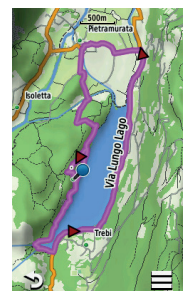

APPAREIL PHOTO 8MP (750, 750t)

CARTE TOPOACTIVE EUROPE (750t)

CONFIGURATION DU PRODUIT

	Référence	EAN	RRP
Oregon 700 - WE	010-01672-01	753759163402	449,99€
Oregon 700 - EE	010-01672-02	753759163419	449,99€
Câble USB, clip mousqueton, documentation			
Oregon 750 - WE	010-01672-23	753759163426	549,99€
Oregon 750 - EE	010-01672-24	753759163433	549,99€
Batterie rechargeable, câble USB, adaptateur secteur, clip mousqueton, documentation			
Oregon 750t TopoActive Europe - WE	010-01672-31	753759161217	599,99€
Oregon 750t TopoActive Europe - EE	010-01672-32	753759161224	599,99€
TopoActive Europe, batterie rechargeable, câble USB, adaptateur secteur, clip mousqueton, doc			