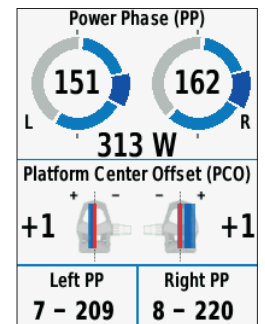

### Autonomie

Plus grande autonomie de la batterie pour aller encore plus loin. Jusqu'à 15 h en mode GPS et jusqu'à 50 % d'autonomie supplémentaire avec le nouveau mode économique d'énergie.

PAGE CARTE AVEC UTILISATION DU VARIA

FONCTION GROUPTRACK (SUIVI DU GROUPE EN TEMPS RÉEL)

DÉTECTION D'INCIDENT

SMART NOTIFICATIONS

CYCLING DYNAMICS