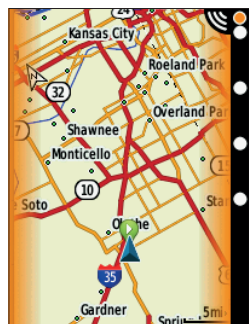

Autonomie

Plus grande autonomie de la batterie pour aller encore plus loin. Jusqu'à 15 h en mode GPS et jusqu'à 50 % d'autonomie supplémentaire avec le nouveau mode économique d'énergie.

PAGE CARTE AVEC UTILISATION DU VARIA