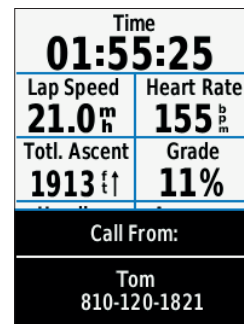

SMART NOTIFICATIONS