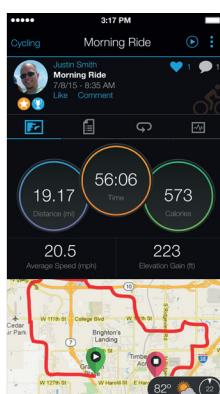

### Autonomie

Plus grande autonomie de la batterie pour aller encore plus loin. Jusqu'à 15 h en mode GPS et jusqu'à 50 % d'autonomie supplémentaire avec le nouveau mode économique d'énergie.

PAGE CARTE AVEC UTILISATION DU VARIA

FONCTION GROUPTRACK (SUIVI DU GROUPE EN TEMPS RÉEL)

DÉTECTION D'INCIDENT

SMART NOTIFICATIONS

CYCLING DYNAMICS

## APPLICATION GARMIN CONNECT™ MOBILE

MA JOURNÉE

STATISTIQUES

DONNÉES DE COURSE

SOMMEIL

GARMIN CONNECT INSIGHTS

POIDS

## TABLEAU COMPARATIF

	Edge® 520	Edge® Explore 820	Edge® 820	Edge® 1000
Autonomie	Plus de 15h	Plus de 15h en mode GPS + nouveau mode d'économie d'énergie	Plus de 15h en mode GPS + nouveau mode d'économie d'énergie	Plus de 15h
Taille de l'écran	2,3"	2,3"	2,3"	3,0"
Ecran couleur	•	•	•	•
Ecran tactile	•	•	•	•
Orientation paysage/portrait	•	•	•	•
Port microSD	•	•	•	•
Compatible Wi-Fi®	•	•	•	•
Lumière ambiante	•	•	•	•
Suivi du temps, distance, vitesse et position GPS	•	•	•	•
Auto Pause®	•	•	•	•
Auto Lap®	•	•	•	•
Démarrage automatique	•	•	•	•
Défilement automatique	•	•	•	•
Altimètre	•	•	•	•
Champs de données personnalisables	•	•	•	•
Alertes météo	•	•	•	•
Carte Garmin Cycle Map préchargée	•	•	•	•
Possibilité d'ajouter des cartes (mémoire interne pour le 820)	•	•	•	•
Itinéraires aller-retour	•	•	•	•
Planification d'itinéraires	•	•	•	•
Parcours	•	•	•	•
Détection d'incident	•	•	•	•
VO2 Max/Training Effect	•	•	•	•
Suivi de FTP/watts/kg	•	•	•	•
Condition de performance / seuil lactique / score d'effort	•	•	•	•
Segments sur l'appareil	•	•	•	•
Plans d'entraînement	•	•	•	•
Cycling Dynamics	•	•	•	•
GroupTrack	•	•	•	•
Compatible segments Strava en temps réel	•	•	•	•
LiveTrack	•	•	•	•
Connect IQ™	•	•	•	•
Smart Notifications	•	•	•	•
Commentaires audio	•	•	•	•
Compatible Varia™	•	•	•	•
Compatible dérailleurs électroniques ANT+™	•	•	•	•
Compatible capteur de puissance ANT+™	•	•	•	•
Compatible VIRB®	•	•	•	•
Compatible télécommande Edge	•	•	•	•
Synchronisation sans fil automatique	•	•	•	•
Compatible ceinture cardio	•	•	•	•