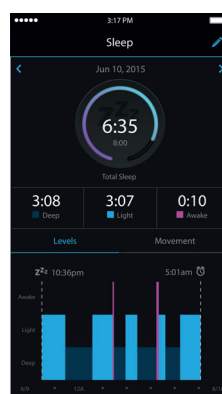

FONCTION GROUPTRACK (SUIVI DU GROUPE EN TEMPS RÉEL)

DÉTECTION D'INCIDENT

SMART NOTIFICATIONS

CYCLING DYNAMICS

## APPLICATION GARMIN CONNECT™ MOBILE

MA JOURNÉE

STATISTIQUES

DONNÉES DE COURSE

SOMMEIL

GARMIN CONNECT INSIGHTS

POIDS

## TABLEAU COMPARATIF

	Edge® 520	Edge® Explore 820	Edge® 820	Edge® 1000
Autonomie	Plus de 15h	Plus de 15h en mode GPS + nouveau mode d'économie d'énergie	Plus de 15h en mode GPS + nouveau mode d'économie d'énergie	Plus de 15h
Taille de l'écran	2,3"	2,3"	2,3"	3,0"
Ecran couleur	•	•	•	•
Ecran tactile	•	•	•	•
Orientation paysage/portrait	•	•	•	•
Port microSD	•	•	•	•
Compatible Wi-Fi®	•	•	•	•
Lumière ambiante	•	•	•	•
Suivi du temps, distance, vitesse et position GPS	•	•	•	•
Auto Pause®	•	•	•	•
Auto Lap®	•	•	•	•
Démarrage automatique	•	•	•	•
Défilement automatique	•	•	•	•
Altimètre	•	•	•	•
Champs de données personnalisables	•	•	•	•
Alertes météo	•	•	•	•
Carte Garmin Cycle Map préchargée	•	•	•	•
Possibilité d'ajouter des cartes (mémoire interne pour le 820)	•	•	•	•
Itinéraires aller-retour	•	•	•	•
Planification d'itinéraires	•	•	•	•
Parcours	•	•	•	•
Détection d'incident	•	•	•	•
VO2 Max/Training Effect	•	•	•	•
Suivi de FTP/watts/kg	•	•	•	•
Condition de performance / seuil lactique / score d'effort	•	•	•	•
Segments sur l'appareil	•	•	•	•
Plans d'entraînement	•	•	•	•
Cycling Dynamics	•	•	•	•
GroupTrack	•	•	•	•
Compatible segments Strava en temps réel	•	•	•	•
LiveTrack	•	•	•	•
Connect IQ™	•	•	•	•
Smart Notifications	•	•	•	•
Commentaires audio	•	•	•	•
Compatible Varia™	•	•	•	•
Compatible dérailleurs électroniques ANT+™	•	•	•	•
Compatible capteur de puissance ANT+™	•	•	•	•
Compatible VIRB®	•	•	•	•
Compatible télécommande Edge	•	•	•	•
Synchronisation sans fil automatique	•	•	•	•
Compatible ceinture cardio	•	•	•	•