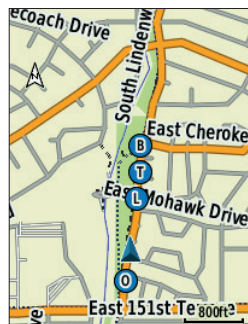

### Autonomie

Plus grande autonomie de la batterie pour aller encore plus loin. Jusqu'à 15 h en mode GPS et jusqu'à 50 % d'autonomie supplémentaire avec le nouveau mode économique d'énergie.

PAGE CARTE AVEC UTILISATION DU VARIA